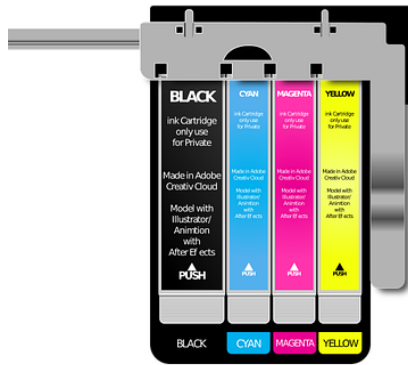

cartouch'éco

VOTRE EXPERT IMPRIMANTE À LA CIOTAT Particuliers & Professionnels

Bienvenue chez Cartouch'éco !!

Bienvenue sur le site du magasin Cartouch'éco, votre expert imprimantes à La Ciotat pour les particuliers et les professionnels.